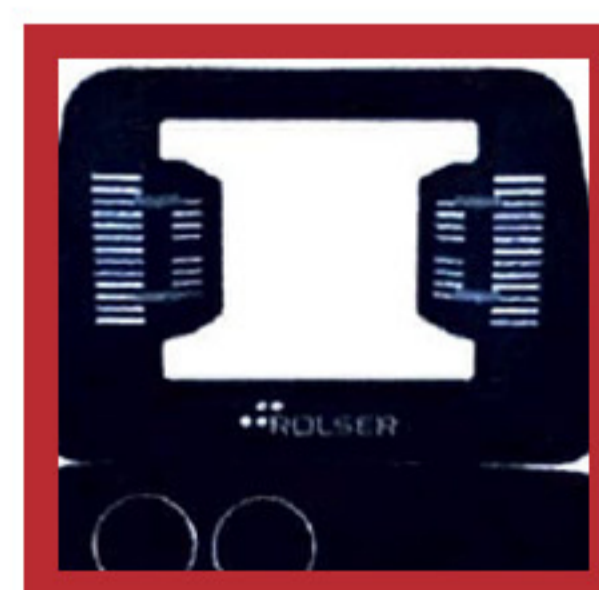

Žehličí Prkno KUNO

11
NASTAVENÍ
POLOH

Maximální výška: 940 mm
Minimální výška: 600 mm

115 cm

Hmotnost: 5,52 kg

ZÁRUKA 3 ROKY

Zabezpečeno pro
prevenci nechtěného otevření.

Automatické nastavení výšky
a bezpečnostní pojistka.

Jednodílná perforovaná žehličí
deska. Speciálně navrženo
pro působení páry.

Multifunkční odkládací plocha.

1. S podstavcem v horizontální poloze můžete automaticky nastavit výšku.

2. Stlačením páčky se usnadní nastavení výška a složení prkna.