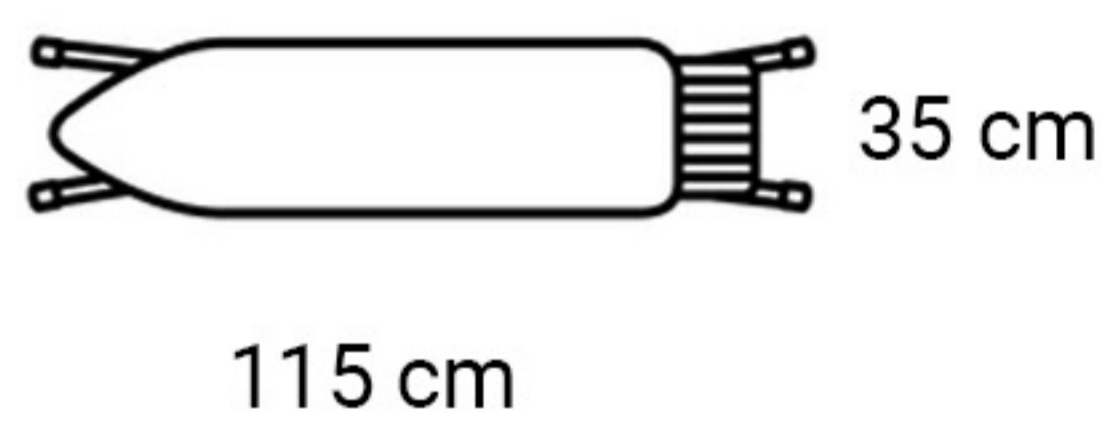

Žehličí Prkno KUNO

11
NASTAVENÍ
POLOH

Maximální výška: 940 mm
Minimální výška: 600 mm

115 cm

Hmotnost: 5,52 kg

ZÁRUKA 3 ROKY

Zabezpečeno pro
prevenci nechtěného otevření.

Automatické nastavení výšky
a bezpečnostní pojistka.

Jednodílná perforovaná žehličí
deska. Speciálně navrženo
pro působení páry.

Multifunkční odkládací plocha.

1. S podstavcem v horizontální poloze můžete automaticky nastavit výšku.

2. Stlačením páčky se usnadní nastavení výška a složení prkna.